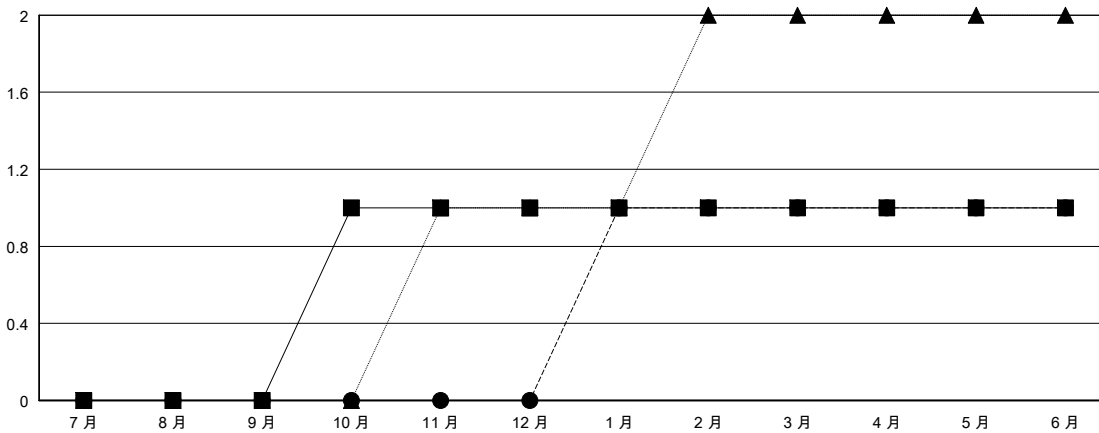

MONTHLY MEMBERSHIP PROGRESS REPORT

District 300B2

Results as of: 06/30/2019

GMT: PEI-JEN CHEN

地點 REP OF CHINA

GMT憲章區

分會			
成果 2018-2019			
季	新分會目標	新會	會員流失的分會
7月/8月/9月	0	0	0
10月/11月/12月	1	0	0
1月/2月/3月	0	1	0
4月/5月/6月	0	0	0

位會員@每位須繳			
成果 2018-2019			
季	會員淨增長目標	實際會員增長數	實際退會會員 (包括轉會)
7月/8月/9月	80	235	61
10月/11月/12月	5	22	79
1月/2月/3月	40	83	9
4月/5月/6月	-80	17	305

目標與實際新會累積

目標和實際會員累積

已取消的分會: 0	50 CLUBS OF 59 增添1位或以上的新會員	性別分佈 男 1,569 (72.50%) 女 595 (27.50%) 年度女性會員百分比目標: 38%
放棄的會員	點擊這裡取得累計會員數據	總計家庭單位會員數 117
過世 2		支付減半會費的家庭會員 62
分會已取消 0		
其他 452		
總計 454		