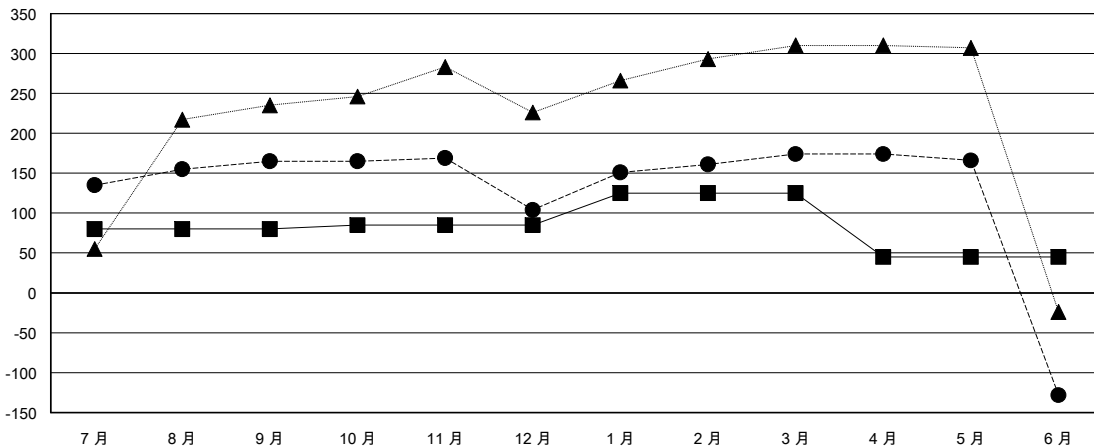

MONTHLY MEMBERSHIP PROGRESS REPORT

District 300B2

Results as of: 06/30/2019

GMT: PEI-JEN CHEN

地點 REP OF CHINA

GMT憲章區

分會			
成果 2018-2019			
季	新分會目標	新會	會員流失的分會
7月/8月/9月	0	0	0
10月/11月/12月	1	0	0
1月/2月/3月	0	1	0
4月/5月/6月	0	0	0

位會員@每位須繳			
成果 2018-2019			
季	會員淨增長目標	實際會員增長數	實際退會會員 (包括轉會)
7月/8月/9月	80	235	61
10月/11月/12月	5	22	79
1月/2月/3月	40	83	9
4月/5月/6月	-80	17	305

目標與實際新會累積

目標和實際會員累積

已取消的分會: 0	50 CLUBS OF 59 增添1位或以上的新會員	性別分佈 男 1,569 (72.50%) 女 595 (27.50%) 年度女性會員百分比目標: 38%
放棄的會員	點擊這裡取得累計會員數據	總計家庭單位會員數 117
過世 2		支付減半會費的家庭會員 62
分會已取消 0		
其他 452		
總計 454		